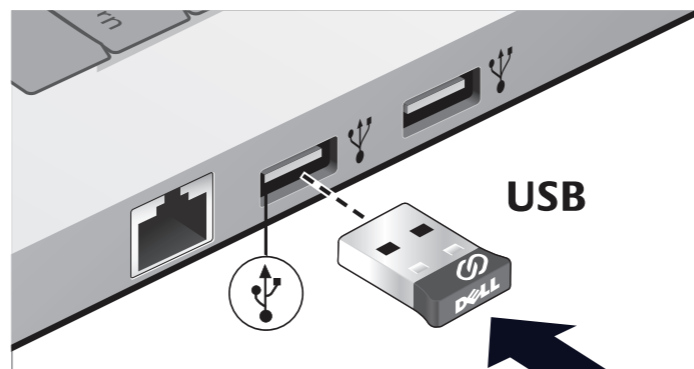

Windows 8 Only

Windows charms 功能表
Windows charms
Windows チャーム
Чудо-кнопки Windows
Windows snabbknappsfalt
Ícónes Windows
Windows charms موزة
Ícone promemória di Windows
Windows-Charms
Windows charms (Windows-perler)
Windows charms
Accesos de Windows
Windows charms
Ovládací tlačítka Windows
Windows charms
윈도우즈 참 바 (charms bar)
Windows charms
Windows'un Yan Çubuğu

Windows 8 Only

應用程式切換
应用程序切换
アプリスイッチ
Переключение на приложение
App-byte
Changer d'application
مفاتيح التطبيقات
Passa all'app
App-Wechsel
Windows charms (Windows-perler)
Skift af app
Selector de aplicaciones
Alternar aplicativo
Přepínač aplikace
Μετάβαση σε εφαρμογή
응용 프로그램 전환
Mudança de aplicação
Uygulama Seçimi

捲動和搖攝
滚动和平移
スクロール/パン
Прокрутка и сдвиг
Klicka och dra
Défilement et panoramique
تمرير وتحويل
Scorri e panoramica
Scrollen und schwenken
Blä og heft
Rul og panorer
Desplazarse y panorámica
Rolagem e panorâmica
Posunout
Κύλιση και μετατόπιση
스크롤 및 이동
Deslocamento e panorâmica
Kaydırma ve tersyüz